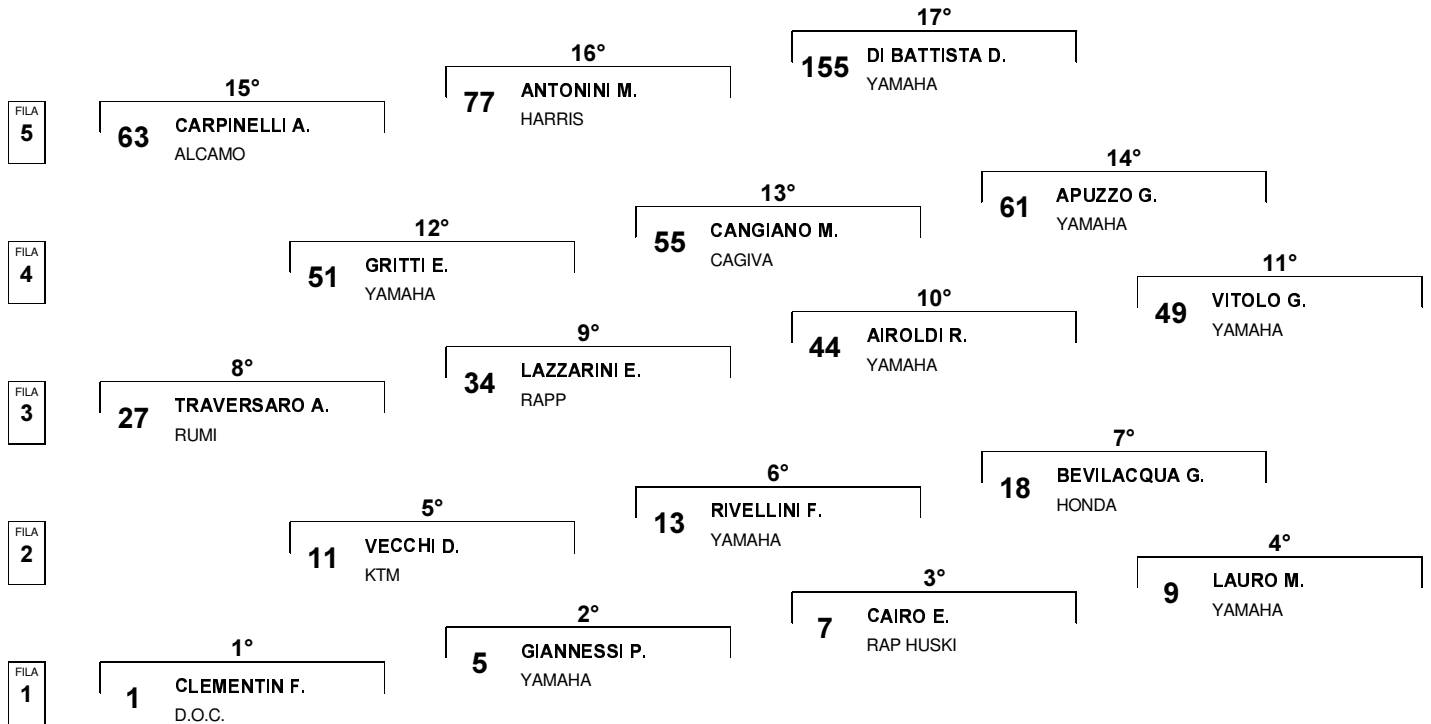

Ducati Desmo Challenge Supermono

GRIGLIA DI PARTENZA PROVE UFFICIALI
22/05/2005 - 9:20

Esposta ore:

IL DIRETTORE DI GARA : Del Monte Franco

IL D.S. CRONOMETRAGGIO : Rapi Andrea